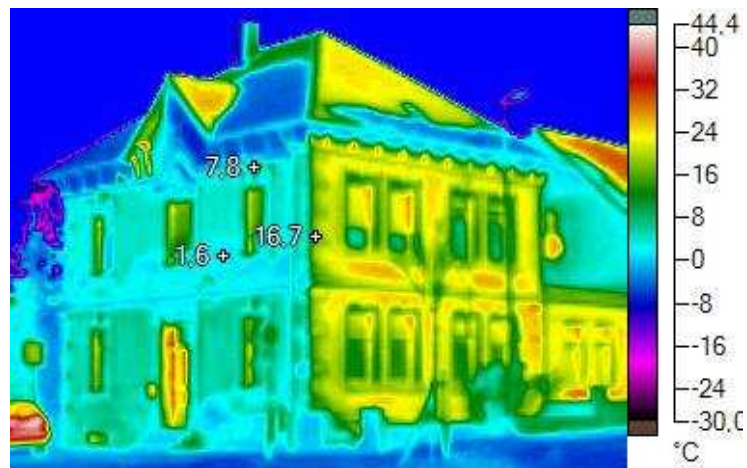

Ihr Schornsteinfeger ist Ihr Energieberater!

Als Ihr Bezirksschornsteinfegermeister biete ich Ihnen eine Schwachstellenanalyse für Ihr Gebäude an. Es lassen sich mit Hilfe der Wärmebildkamera Schwachstellen in der Bausubstanz finden, die Ihre Heizkosten in die Höhe treiben!

Als Bsp. eine Aufnahme von Ihrem Haus:

Möchten Sie weitere Aufnahmen von Ihrem Gebäude?
Nehmen Sie einfach Kontakt mit mir auf:

Michael Meyering
Bezirksschornsteinfegermeister
Gebäudeenergieberater (HWK)
Otto-Löw-Str.7
79238 Ehrenkirchen
Tel: 07633/801991
Fax: 07633/801992
info@michael-meyering.de